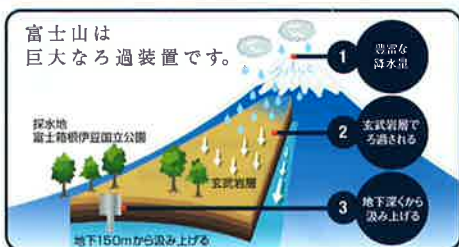

送料無料
一部地域を除く **1,800円** (税別)
1セット

※1箱あたり900円(税別)

天然水

500ml
あたり
(124の単位)
50円 (税別)

バッグ・イン・ボックス
12ℓセット

送料無料
一部地域を除く **2,400円** (税別)
1セット

※1箱あたり1,200円(税別)

※2箱単位でのお届けとなります。 ※送料有料地域(北海道・中国・四国・九州・沖縄)

水質(水の成分)

富士山の天然水「ふじざくら命水」ができるまで

富士山の麓、標高約1000mに位置する採水地の地下150mから汲み上げた貴重な天然水です。富士山に降り注いだ雨や雪が、30~40年かけてゆっくりと何層にもおよぶ玄武岩を通り抜けて浄化され、バナジウムをはじめとした地中のミネラルをバランスよく含んだ天然水となります。

「ふじざくら命水」の水質
軟水だから飲みやすく、おいしい!

「ふじざくら命水」の成分(100mlあたり)